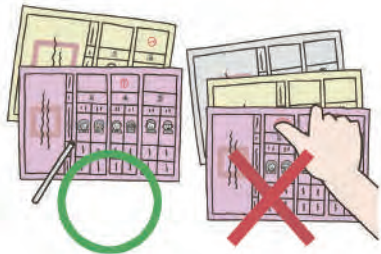

溝通圖卡

中央選舉委員會
Central Election Commission

2

進入投票所前,把投票通知單、身分證給工作人員確認

4

印章交給工作人員在名冊上蓋章,沒有帶印章,也可以簽名或蓋指印

6

領到選票後,請在等待圈票線排隊等候圈票

1

請把手機關機或放在入口的置物籃

3

請提供投票通知單、身分證、印章

5

請將身分證及印章收好

7

請使用白色圈選工具

8

每張選票只能用白色圈選工具蓋一個章

10

不能把選票帶出投票所

12

不能撕破選票

14

投票所內要保持安靜,不能大聲吵鬧

9

請將選票對折後投入顏色一樣的票箱

11

不能讓別人看到我投給誰

13

不能穿有選舉文字、符號的衣服帽子進入投票所

15

在投票所有問題,都可以問工作人員