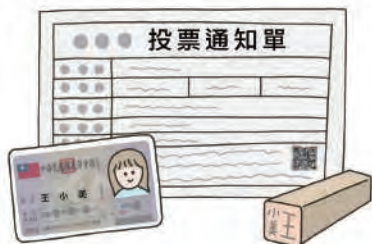

溝通圖卡

中央選舉委員會
Central Election Commission

2

進入投票所前,把投票通知單、身分證給工作人員確認

4

印章交給工作人員在名冊上蓋章,沒有帶印章,也可以簽名或蓋指印

6

領到選票後,請在等待圈票線排隊等候圈票

1

請把手機關機或放在入口的置物籃

3

請提供投票通知單、身分證、印章

5

請將身分證及印章收好

7

請使用白色圈選工具

8

每張選票只能用白色圈選工具蓋一個章

10

不能把選票帶出投票所

12

不能撕破選票

14

投票所內要保持安靜,不能大聲吵鬧